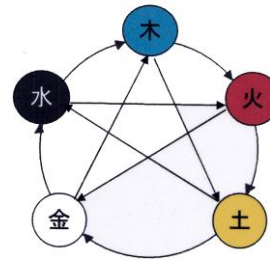

平針試験場 行き

すべて 池上下車

心が疲れた時

心にわだかまりがある時、

気持ちを整理したい時

- ・オラクルカードヒーリング(エンジェルカード)
- ・四柱推命
- ・レイキヒーリング

をしてみませんか？

【レイキヒーリング】

レイキとは ～ハンドヒーリング～

霊気法は今から100年余り前に、臼井氏が啓示を受け「臼井霊気療法」として創始したのが霊気(伝統霊気)の起源です。すべての存在の根源である宇宙エネルギーを「霊気」と名づけました。それは高次元より発せられる愛の波動であり、純粋な光のことでもあります。霊気法とは、宇宙エネルギーとつながることによって、自分自身がそのエネルギーの通路となり、出会うものすべてを浄化し、癒していくヒーリングテクニックです。

「手当て療法・健康法」ともいわれます

30分コース … 3,000円
60分コース(霊授) … 5,000円

霊授のみ … 1,000円

【レイキをご自身でも使ってみたいという方】

レイキセミナーをおこなっております。
ご希望の方はご相談に応じます。

【四柱推命】

あなたの生年月日産まれ時間(四柱)により、基本的な性格や運気、運勢、対人関係・相性などをみることができます。

ご予約の際に、生年月日をお伺い致します。

お一人分(30分) 3,000円

☆お時間は、人数によって
かわりますので、お問い合わせください。)

【アクセスバース】

アクセスバースとは、頭部の32のポイントに触れることによって、今までの人生で、ため込んでしまったもの＝生きることに制限をしてしまっている不要な思考、感情、思い込みなどを開放致します。

30分コース … 3,000円
60分コース … 5,000円

【オラクルカードリーディング】

天使さんからあなたに、必要なメッセージをお伝えします。あなたの中にある「新しい私」や「本来の姿」を見つけるきっかけになるかもしれません。天使さんは、色々なシチュエーションで助けになり、そっと背中をおしてくれるでしょう。