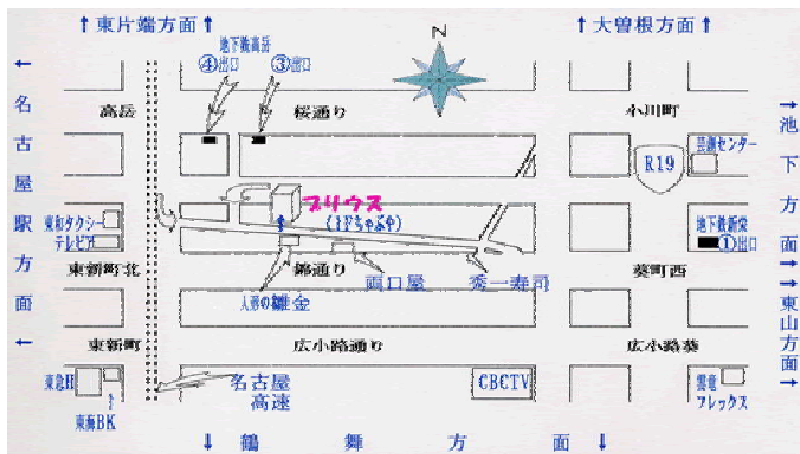

OPEN 17:30

ライブ 18:30~

名古屋市東区東桜2丁目12番30号

コウセイビル2F(1Fちゃぶや)

TEL・FAX 052-937-2300

地下鉄 東山線「新栄1」 桜通線「高岳4」

出口より徒歩5分

チャージ¥1,000
(1ドリンク付)